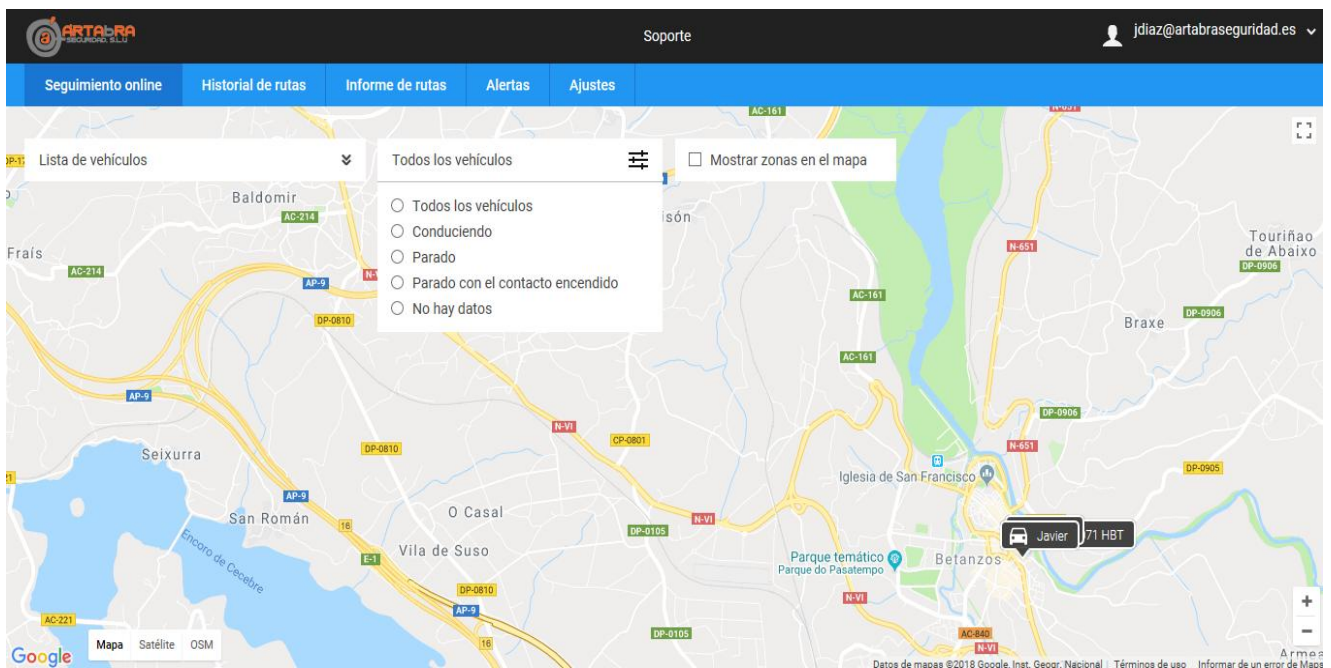

VERSION BASICA

Es una interfaz más simple con funciones básicas para pequeñas empresas y particulares. Características de software de seguimiento en una interfaz más simple y amistosa al usuario.

- ✓ Seguimiento GPS
- ✓ Informes
- ✓ Alertas
- ✓ Geo-Zonas

ARTABRA aporta soluciones de rastreo que se adaptan a todo el mundo. Desde particular a profesional. Consúltenos sin compromiso.