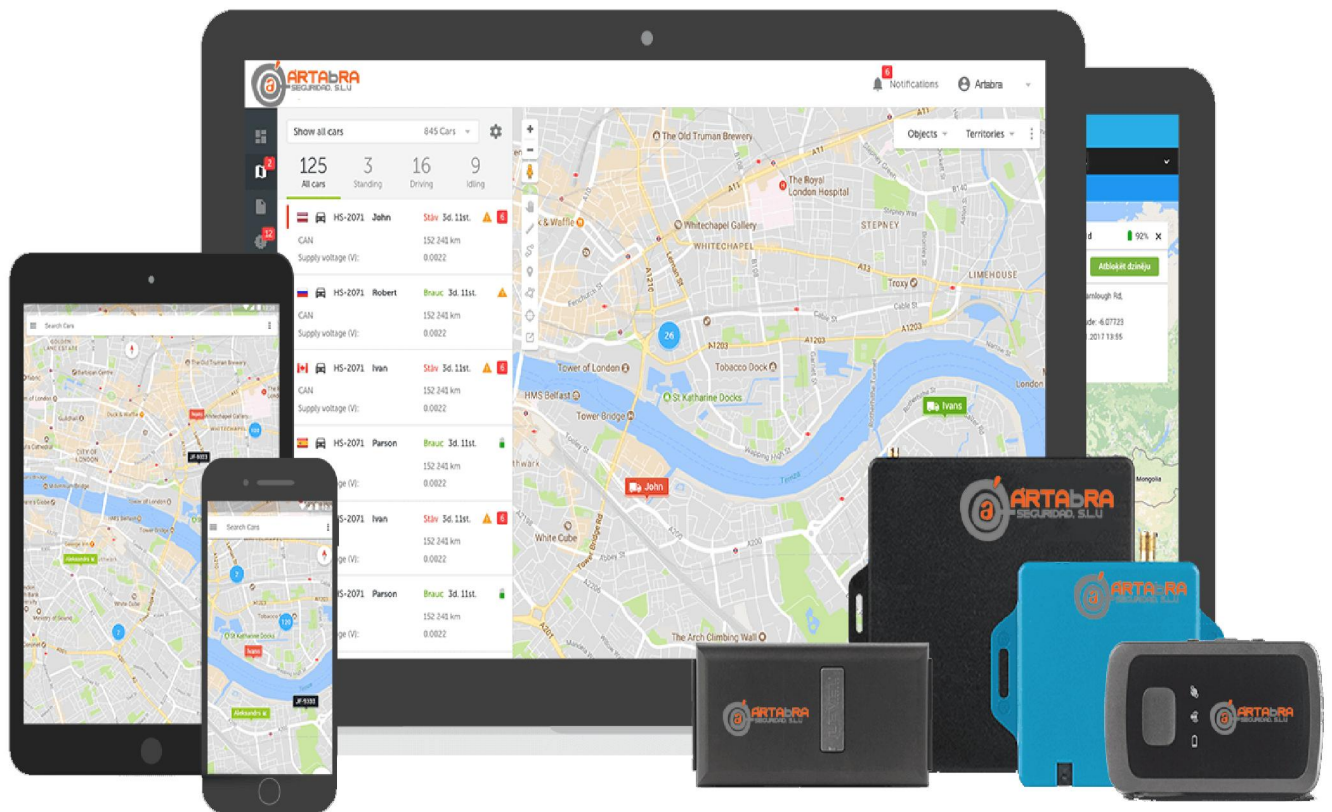

EL MEJOR SOFTWARE Y HARDWARE DE RASTREO

ARTABRA aporta soluciones de gestión de flota y productos que se adaptan a todos. Desde particular a profesional.

Software

ARTABRA ofrece 2 versiones de su software de supervisión mediante web: **BÁSICA** y **AVANZADA**. Ambos sistemas están diseñados para ofrecer una experiencia de usuario excelente y facilidad de interacción.

VERSION AVANZADA

Herramientas de gestión de flota a nivel profesional para empresas que requieren de informes detallados, alertas, datos de sensores, y capacidad de integración con sistemas.

- ✓ Seguimiento GPS
- ✓ Control de combustible
- ✓ Descarga remota de tacógrafo
- ✓ Monitorización de temperatura de refrigerador
- ✓ Informes
- ✓ Alertas
- ✓ Geo-Zonas
- ✓ Conexión con CAN
- ✓ Bloqueo de motor
- ✓ Botón de seguridad
- ✓ Predicción del tacógrafo
- ✓ Análisis de comportamiento
- ✓ Gestión de tareas

Seguimiento GPS en tiempo real con datos en vivo

Ver la posición exacta de los vehículos de su flota e información sobre su ruta actual, así como la velocidad, le ayudará a mejorar las decisiones en cuanto a las operaciones de su negocio, más rápido que nunca. Tenga el control de su flota y sus eventos con la solución de seguimiento por GPS y dispositivos de ARTABRA.

VERSION BASICA

Es una interfaz más simple con funciones básicas para pequeñas empresas y particulares. Características de software de seguimiento en una interfaz más simple y amistosa al usuario.

- ✓ Seguimiento GPS
- ✓ Informes
- ✓ Alertas
- ✓ Geo-Zonas