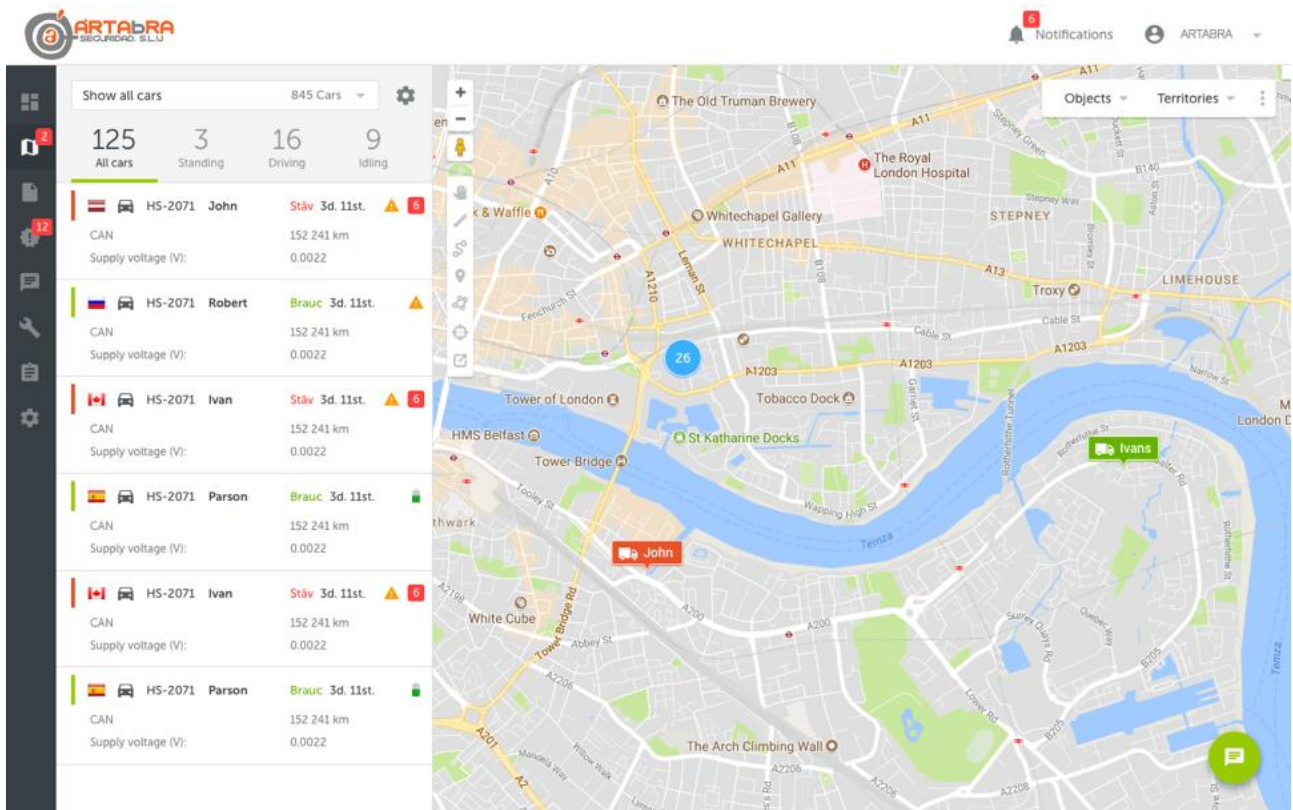

EL MEJOR SOFTWARE Y HARDWARE DE RASTREO

ARTABRA aporta soluciones de gestión de flota y productos que se adaptan a todos. Desde particular a profesional.

Software

ARTABRA ofrece 2 versiones de su software de supervisión mediante web: **BÁSICA** y **AVANZADA**. Ambos sistemas están diseñados para ofrecer una experiencia de usuario excelente y facilidad de interacción.

VERSION AVANZADA

Herramientas de gestión de flota a nivel profesional para empresas que requieren de informes detallados, alertas, datos de sensores, y capacidad de integración con sistemas.

- ✓ Seguimiento GPS
- ✓ Control de combustible
- ✓ Descarga remota de tacógrafo
- ✓ Monitorización de temperatura de refrigerador
- ✓ Informes
- ✓ Alertas
- ✓ Geo-Zonas
- ✓ Conexión con CAN
- ✓ Bloqueo de motor
- ✓ Botón de seguridad
- ✓ Predicción del tacógrafo
- ✓ Análisis de comportamiento
- ✓ Gestión de tareas

Seguimiento GPS en tiempo real con datos en vivo

Ver la posición exacta de los vehículos de su flota e información sobre su ruta actual, así como la velocidad, le ayudará a mejorar las decisiones en cuanto a las operaciones de su negocio, más rápido que nunca. Tenga el control de su flota y sus eventos con la solución de seguimiento por GPS y dispositivos de ARTABRA.

VERSION BASICA

Es una interfaz más simple con funciones básicas para pequeñas empresas y particulares. Características de software de seguimiento en una interfaz más simple y amistosa al usuario.

- ✓ Seguimiento GPS
- ✓ Informes
- ✓ Alertas
- ✓ Geo-Zonas